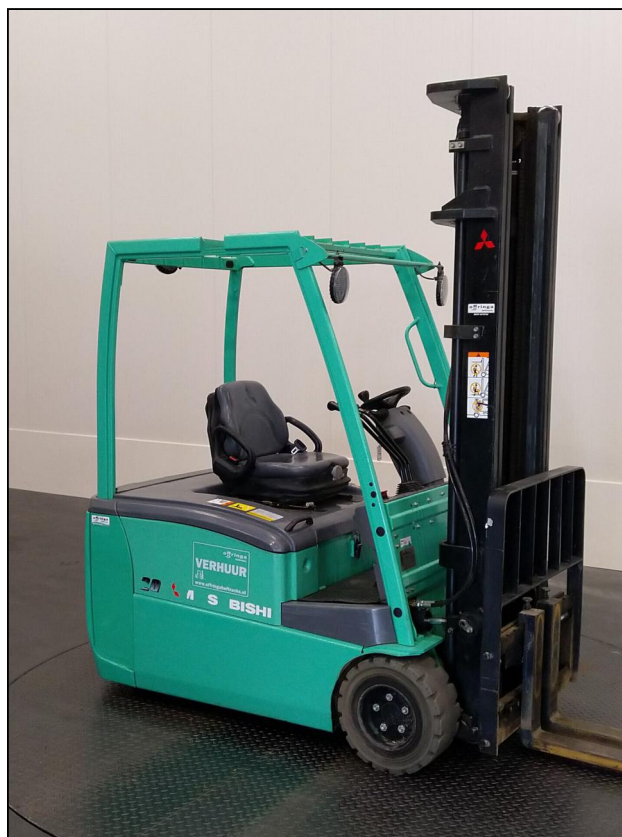

## Mitsubishi FB20PNT - 1276

### Kenmerken

Merk	Mitsubishi
Model	FB20PNT
Hefcapaciteit	2000 kg
Bouwjaar	2015
Machine uren	± 1.410
Soort mast	Simplex
Hefhoogte	4100 mm
Afmeting vorken	1180 mm
Aantal ventielen	3
Soort bediening	Hendels
Groepen door de mast	1
Voorzetapparatuur	Geïntegreerde sideshift
Banden voor	Volrubber non-marking
Banden achter	Volrubber non-marking
Batterij	48 Volt / 750 Ah met centraal vulsysteem
Lader	HF lader